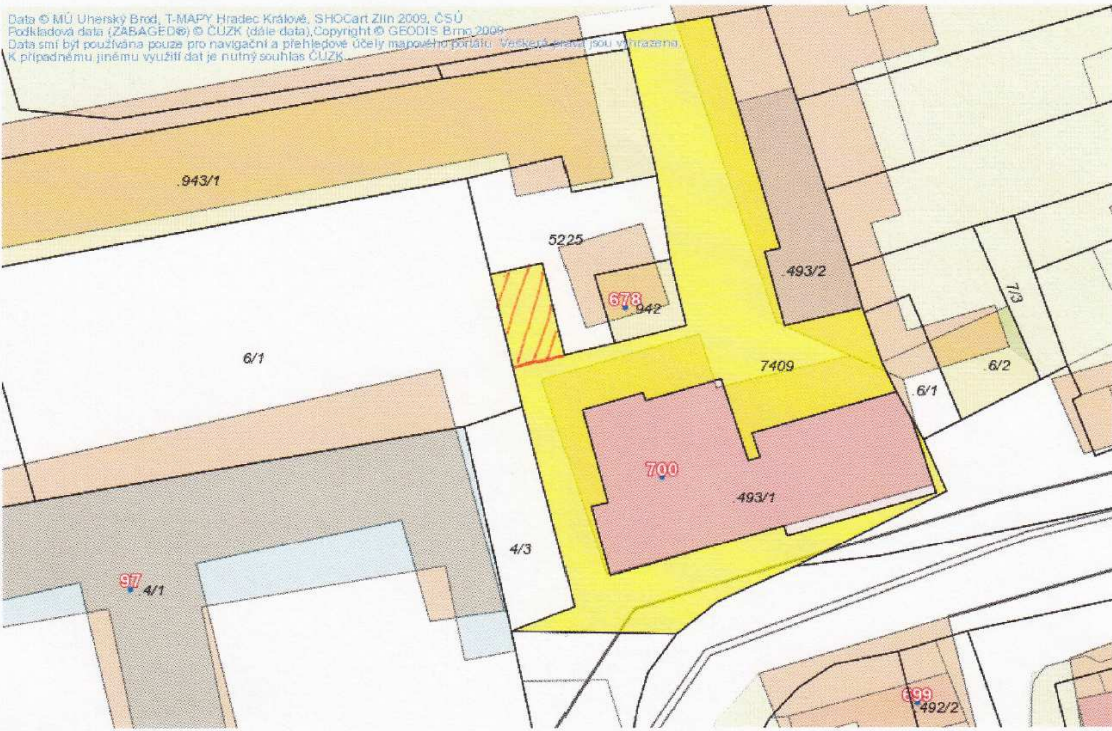

Data © MÚ Uherský Brod, T-MAPY Hradec Králové, SHOCart Zlín 2009, ČSÚ
Podkladová data (ZABAGED®) © ČÚZK (dříve dotaz), Copyright © GEODIS Brno 2008
Data smí být použita pouze pro navigační a přehledové účely mapových portálů. Všechna práva jsou vyhrazena.
K případnému jinému využití dat je nutný souhlas ČÚZK.

část parcely 7409